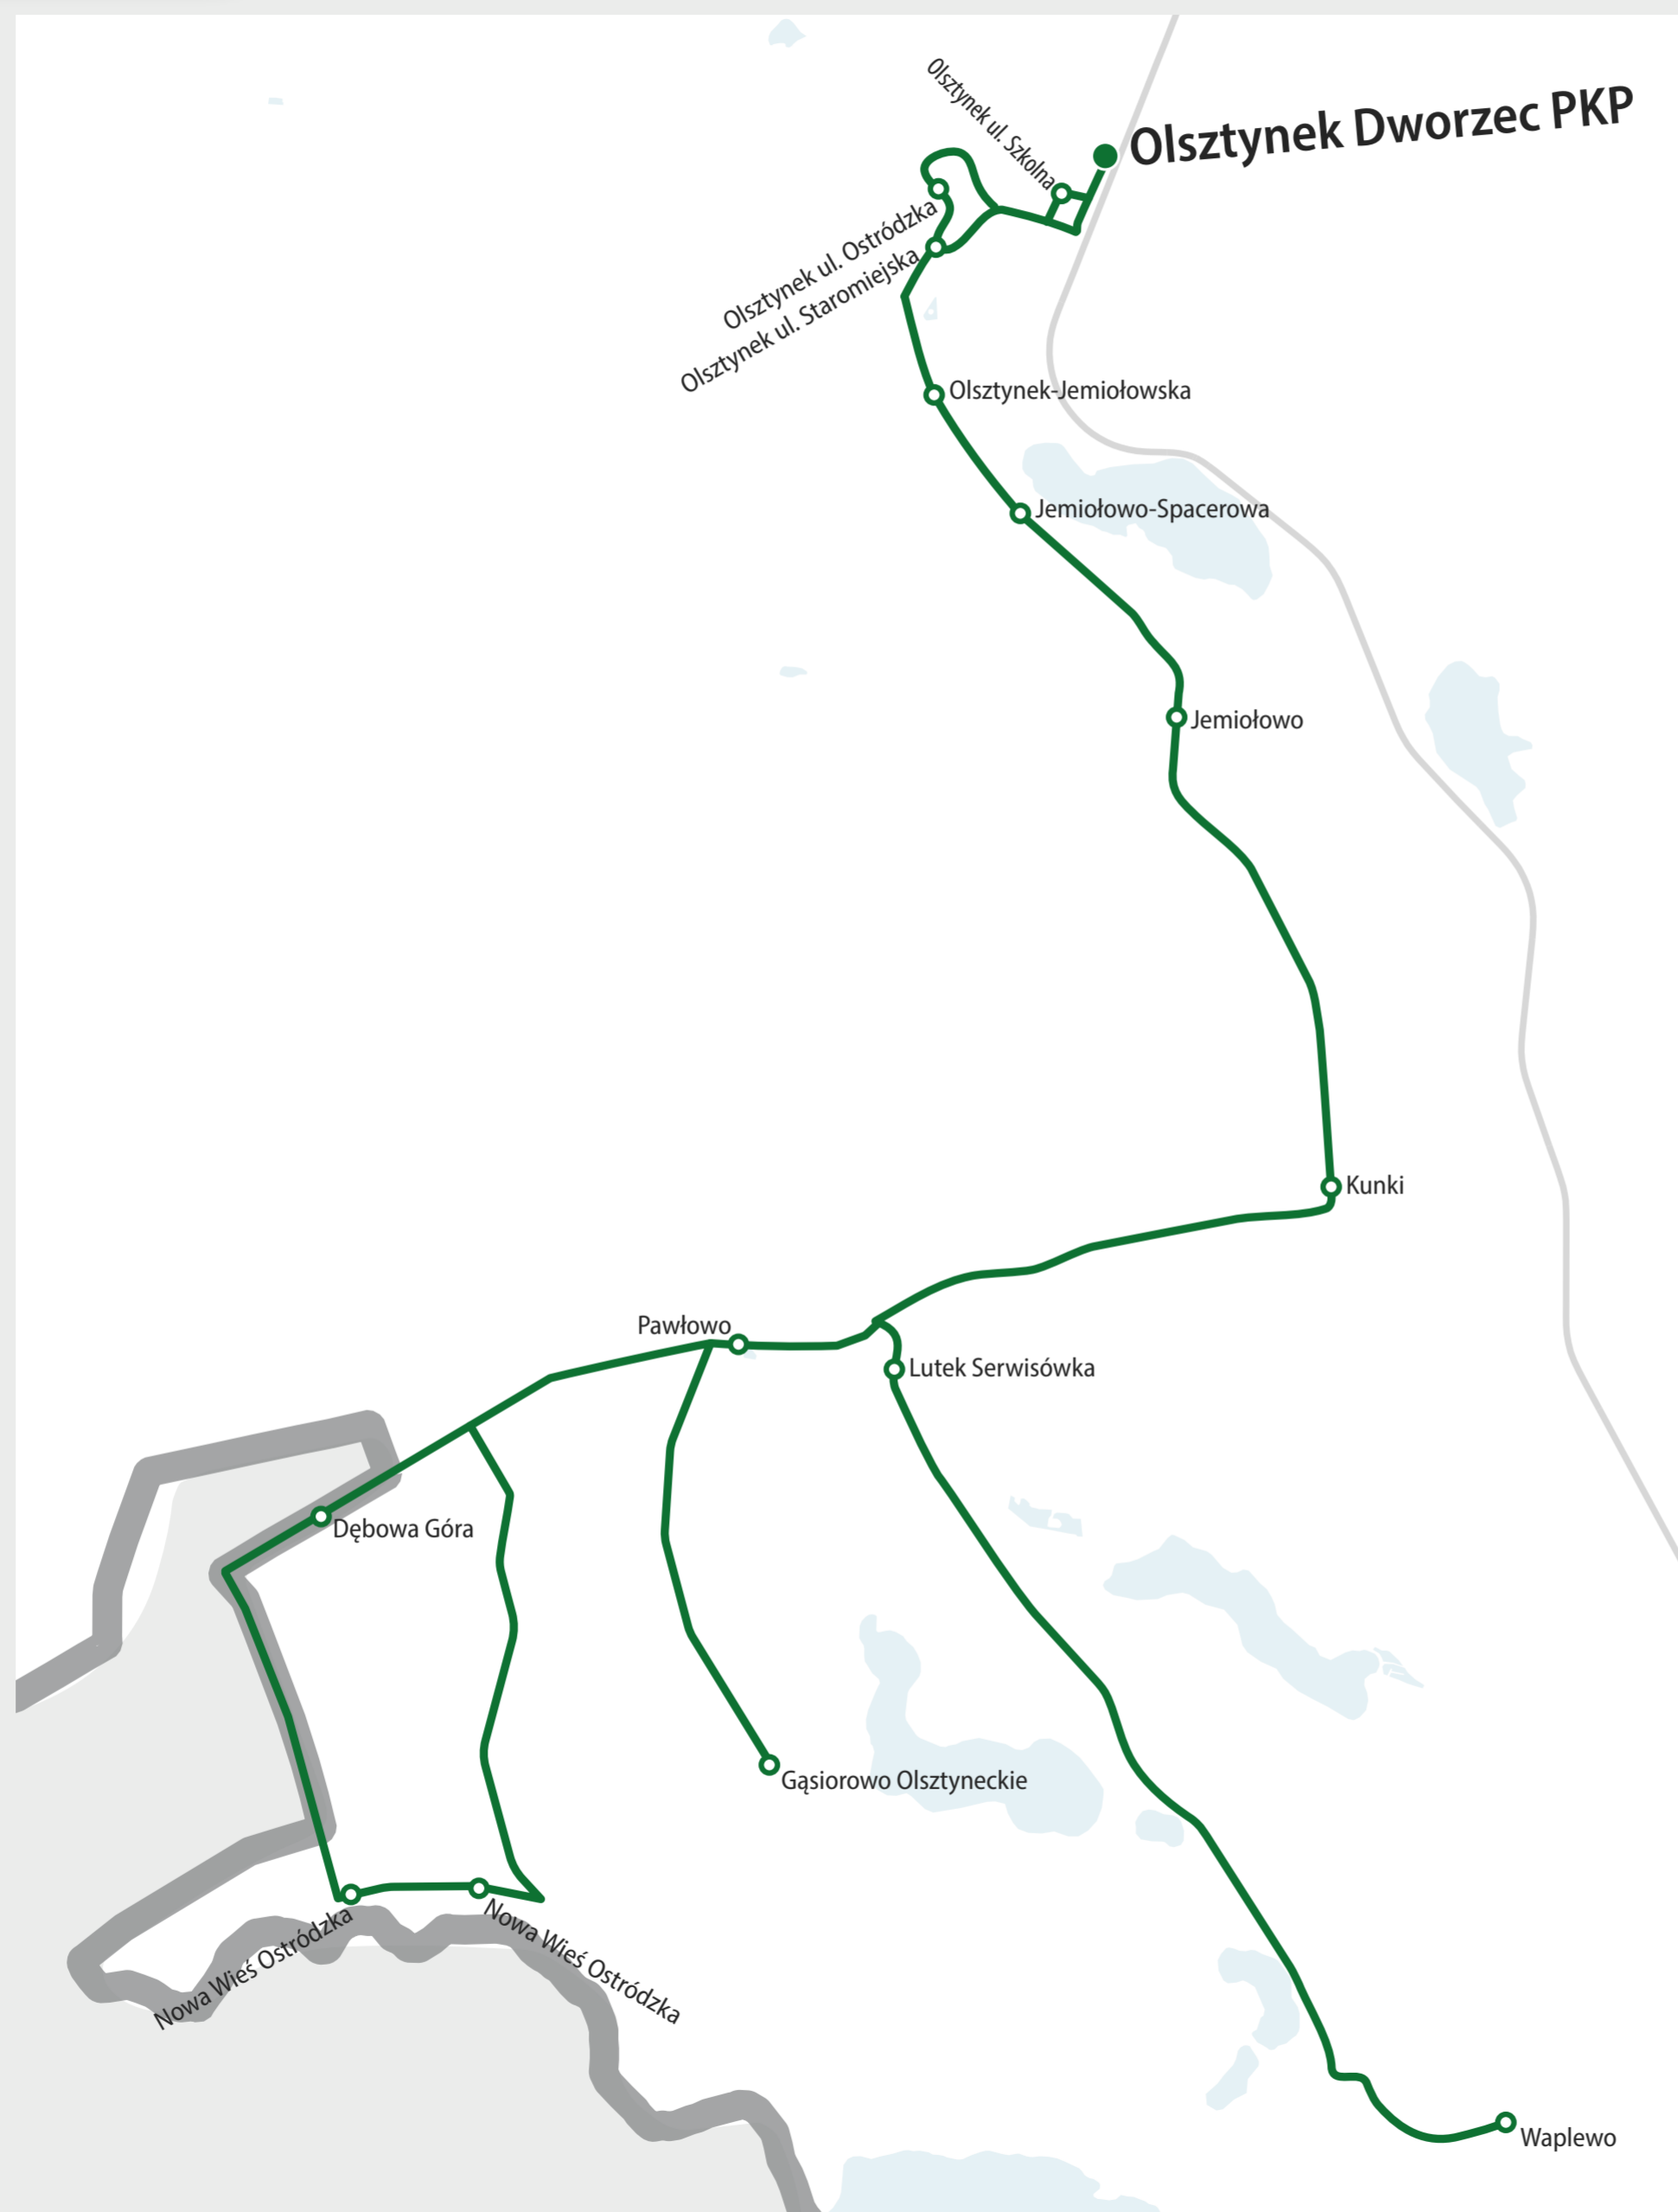

LINIA 581

Legenda

- Przystanek
- Przystanek jednokierunkowy
- Pętla autobusowa
- Podstawowy przebieg linii
- Wariantowy przebieg linii

©Gmina Olsztynek
Komunikacja Gminna Olsztynek
Stan na dzień 01.01.2024