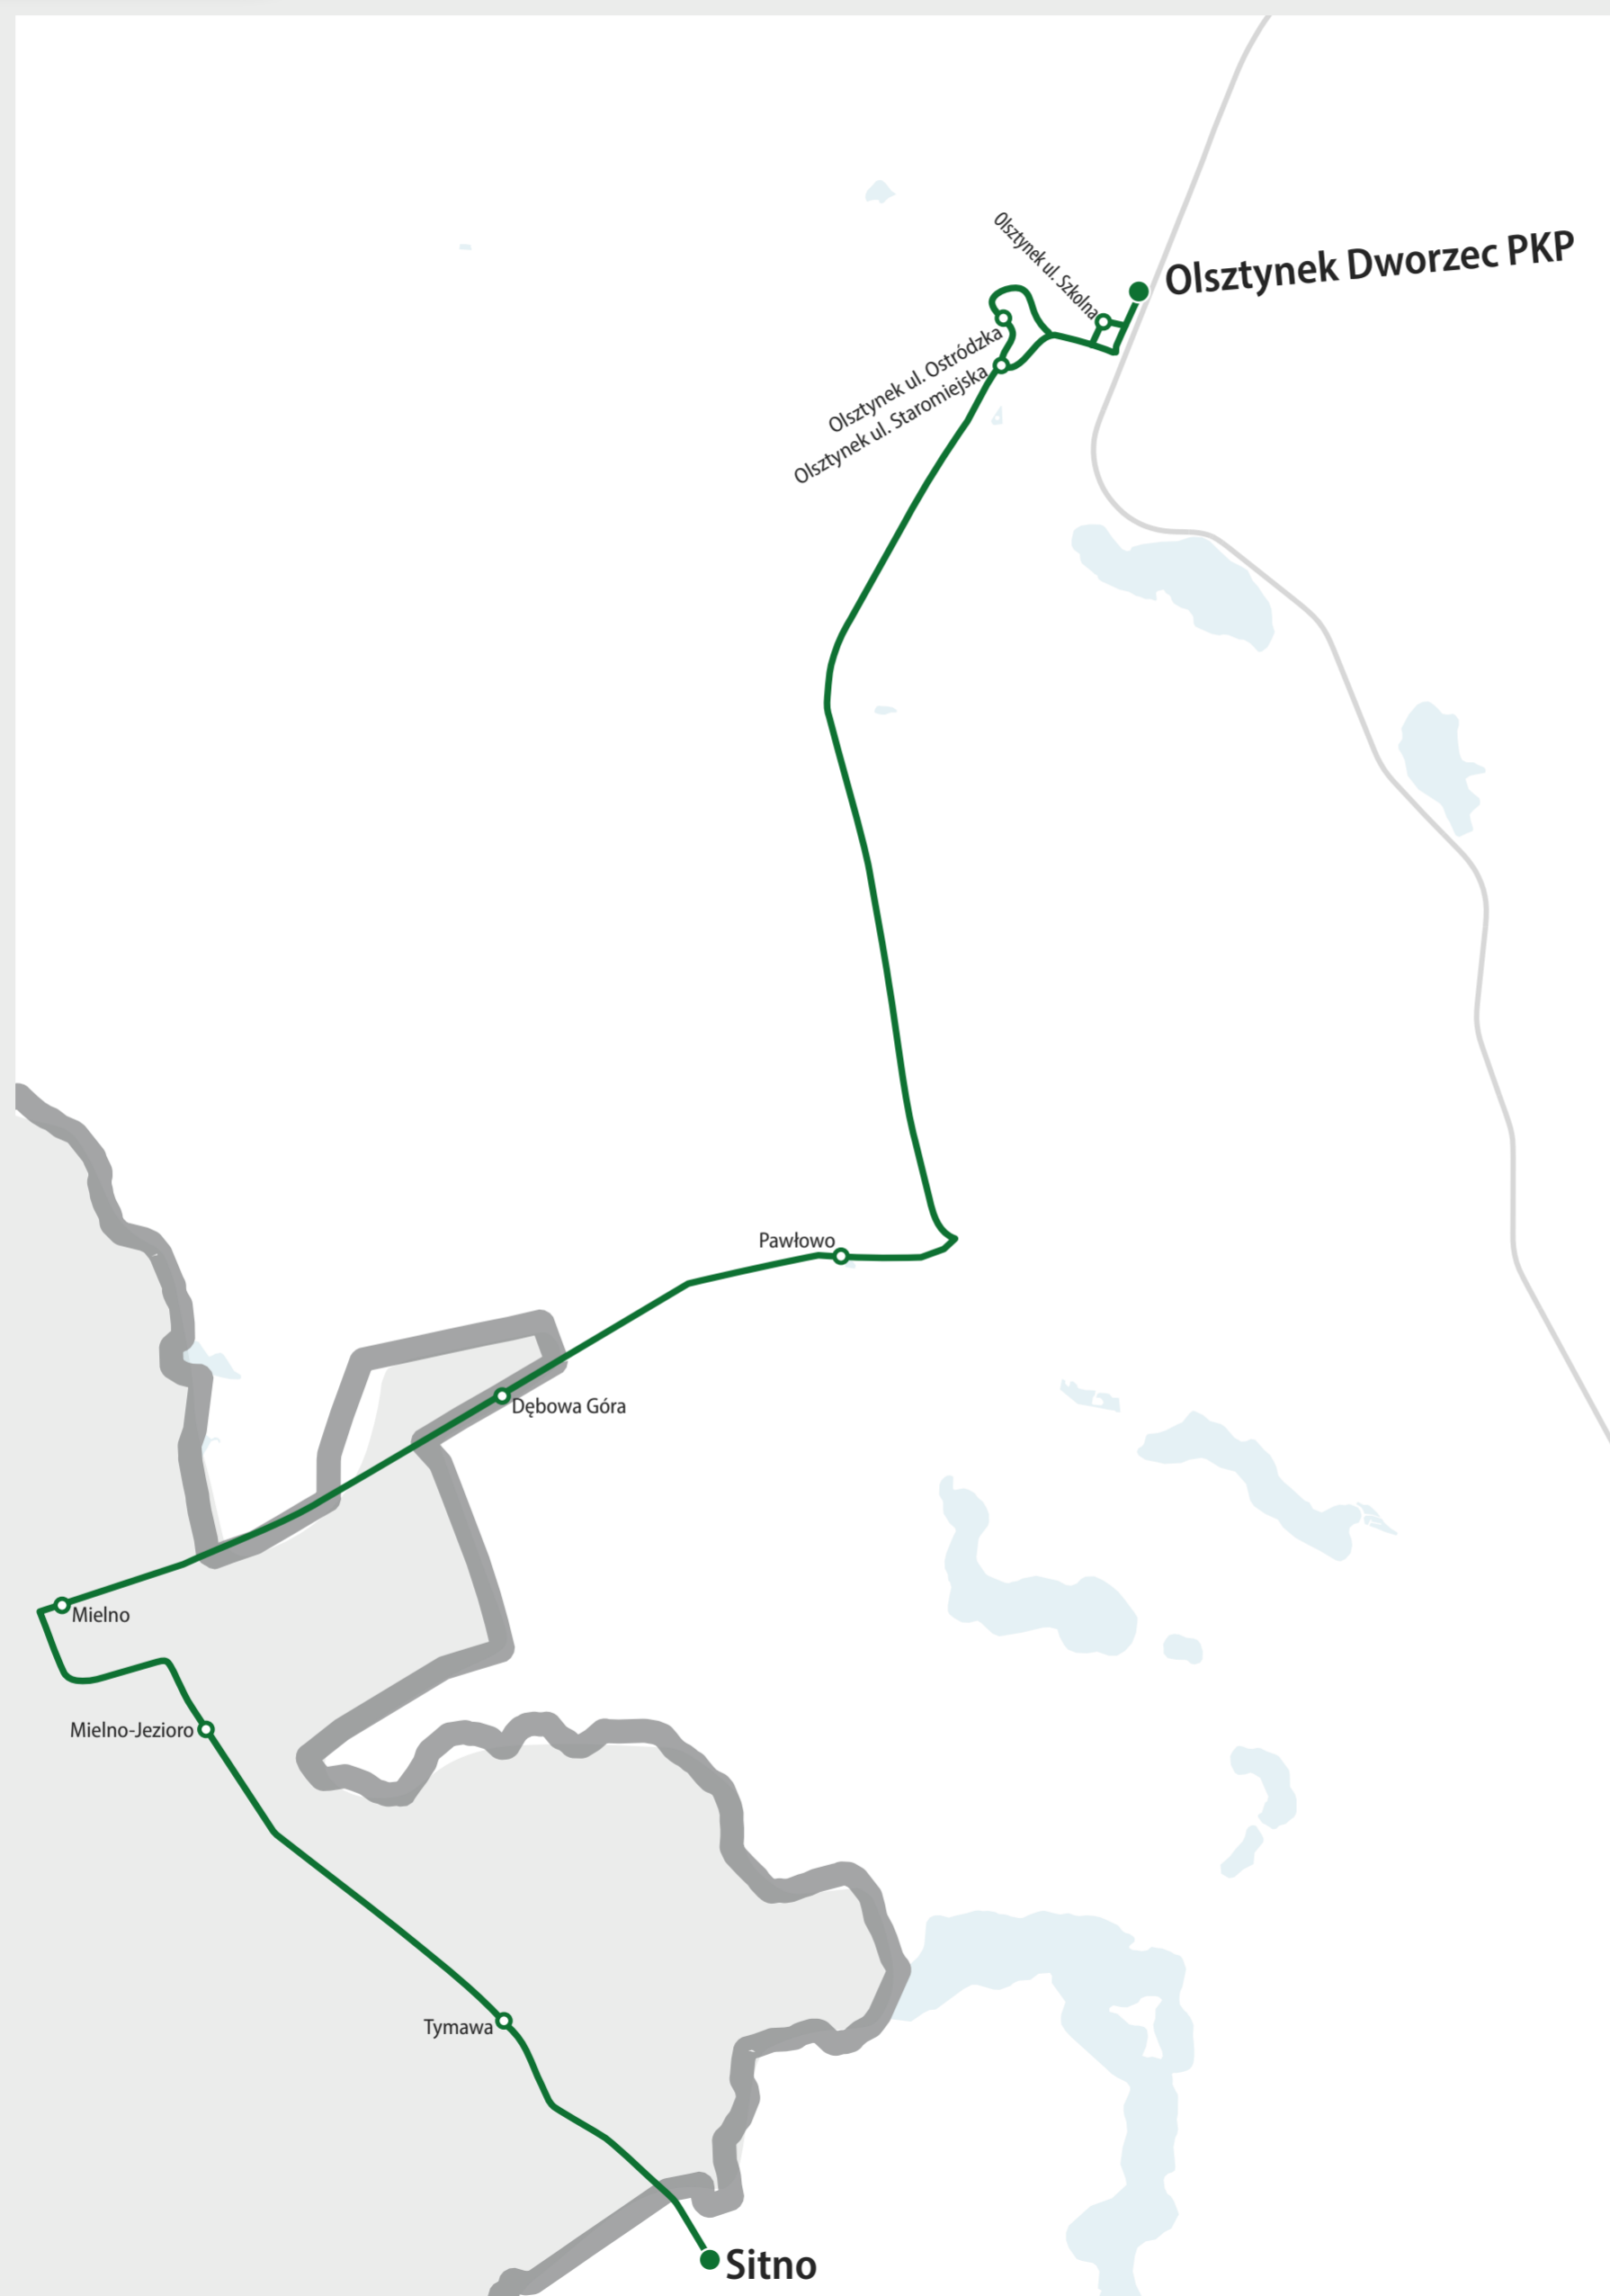

LINIA 579

Legenda

- Przystanek
- Przystanek jednokierunkowy
- Pętla autobusowa
- Podstawowy przebieg linii
- Wariantowy przebieg linii

©Gmina Olsztynek
Komunikacja Gminna Olsztynek
Stan na dzień 01.01.2024